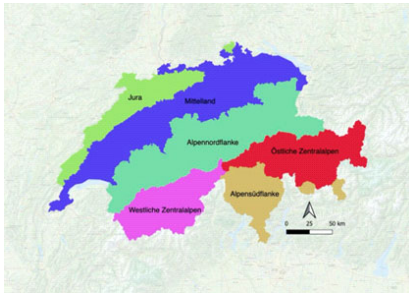

Name Wissenschaftlich	Deutscher Name	CH	Westliche Zentralalpen

Legende

RE	In der Schweiz ausgestorben
CR	Vom Aussterben bedroht; CR(PE) Vermutlich ausgestorben («verschollen»)
EN	Stark gefährdet
VU	Verletzlich
NT	Potenziell gefährdet
LC	Nicht gefährdet
DD	Ungenügende Datengrundlage
NA	Regional nicht anwendbar
NE	Nicht beurteilt